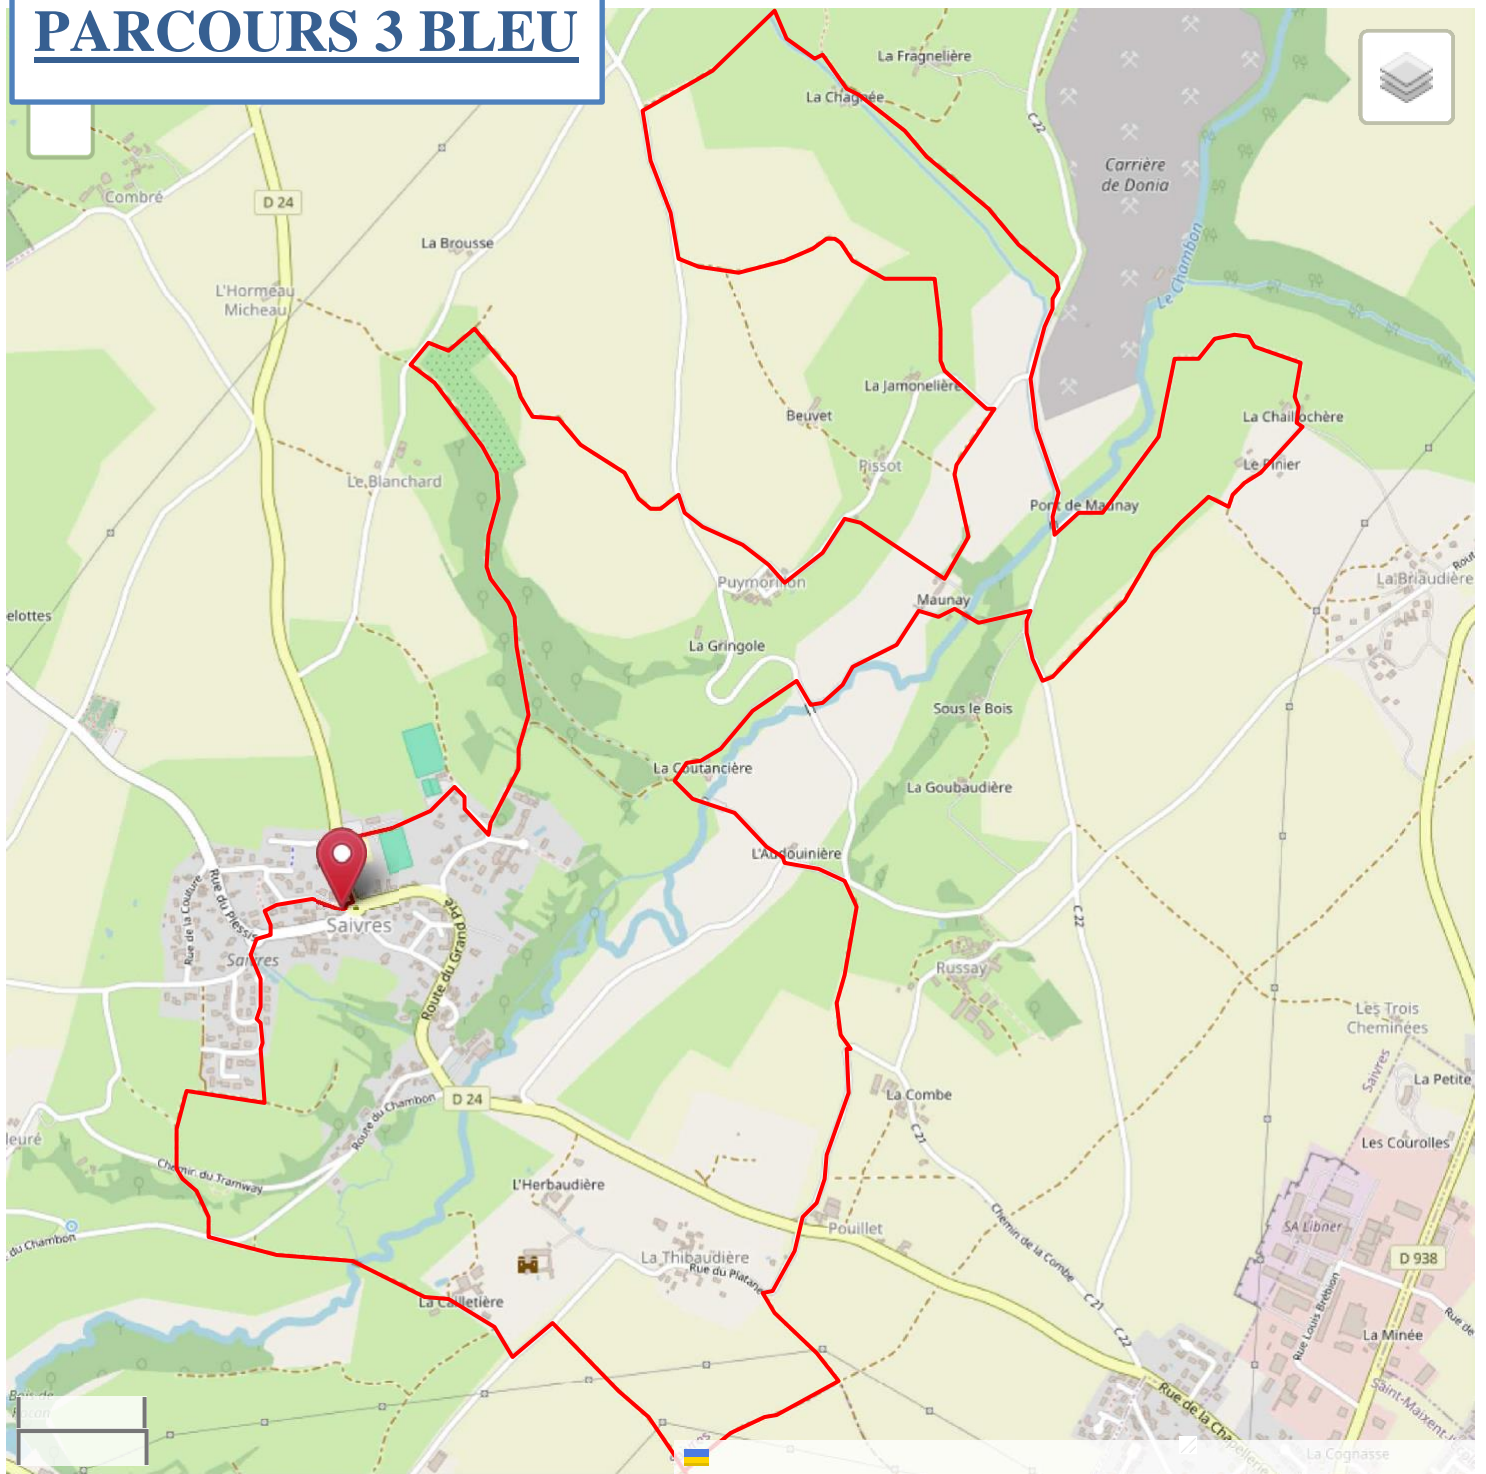

PARCOURS 3 BLEU

Mon parcours sportif

[15380.7 m - 15.38 km]